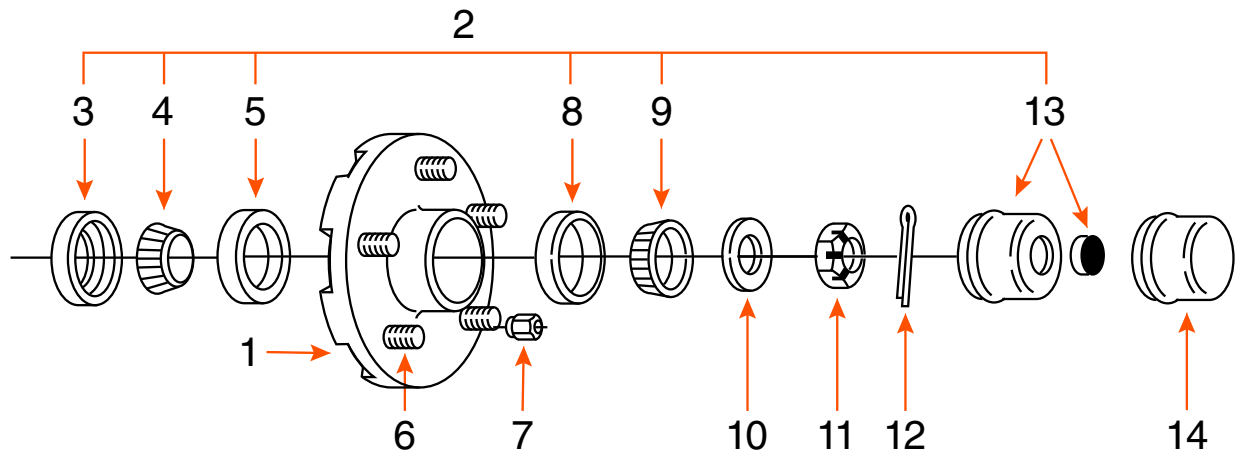

## MOYEU 5 GOUJONS (COMPLET) / 5 STUDS HUB (KIT)

TYPE	CAPACITÉ CAPACITY	BOLT CIRCLE	ROUE WHEEL	MARQUE BRAND
GRAISSE / GREASE	2K	5 SUR 4,5" / 5 ON 4,5"	10" - 15"	

COMPOSANTE COMPONENT	DESCRIPTION	PRODUIT PRODUCT
1	MOYEU 6 1/2" HUB	FRH5 13 1
2	ENSEMBLE DE ROULEMENT / BEARING KIT	ROUL1XS
3	JOINT D'ÉTANCHÉITÉ / SEAL	1789
4	ROULEMENT INTÉRIEUR 1" INNER BEARING CONE	44643
5	CAGE INTÉRIEURE / INNER BEARING CUP	44610
6	GOUJON À PRESSER 1/2" PRESS IN STUD	7246
7	ÉCROU DE ROUE / WHEEL NUT	60132
8	CAGE EXTÉRIEURE / OUTER BEARING CUP	44610
9	ROULEMENT EXTÉRIEUR 1" OUTER BEARING CONE	44643
10	RONDELLE MANDRIN / SPINDLE WASHER	6052
11	ÉCROU DE MANDRIN / SPINDLE NUT	1150-6*
12	GOUPILLE / COTTER PIN	1151C*
13	BOUCHON «E-Z LUBE» CAP	1446
14	BOUCHON / CAP	1445*